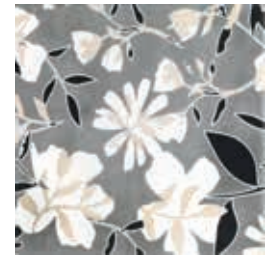

Verde M152

Projectos M20x20

Cinza M124

Neve M100

Cinza M123

Grés vidrado

Glazed tiles _ Grès émaillé _ Glasiertes Steinzeug

Pergola *
M20x20 M116