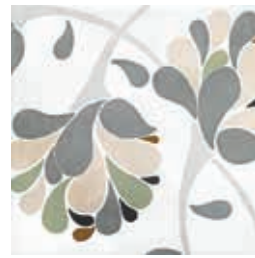

Die **Pergola**-Farbtöne wurden so gewählt, dass sie sich mit verschiedenen Farben aus der **Projectos**-Serie ergänzen. Experimentieren Sie mit der großen Vielfalt der ästhetischen Lösungen dieser Serie.

Verde M152

Projectos M20x20

Cinza M124

Neve M100

Cinza M123

Grés vidrado

Glazed tiles _ Grès émaillé _ Glasiertes Steinzeug

Pergola *
M20x20 M116